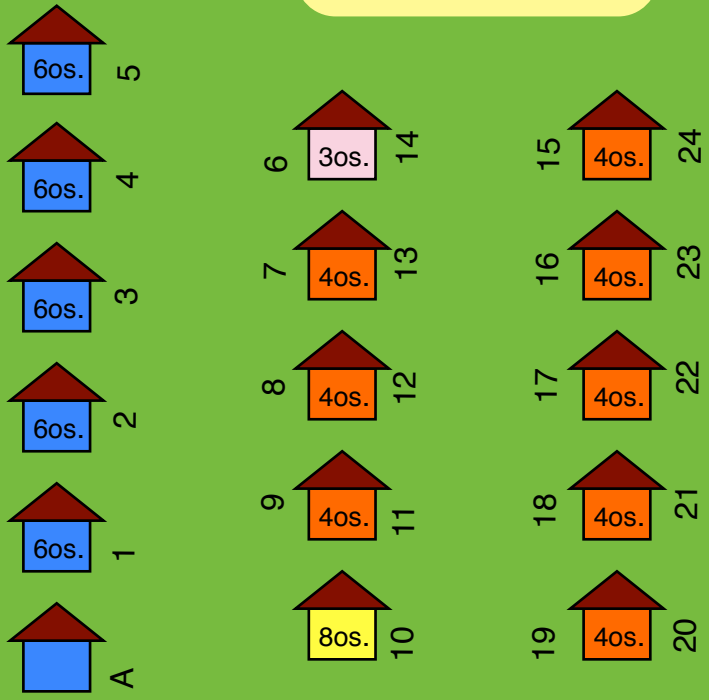

Plac zabaw

Bar gastronomiczny

6 x 9m / Ryczałtowy pobyt przyczep

Recepcja

Caravaning / pole namiotowe

Parking

Wjazd

Sanitariaty

← Władysławowo Hel →